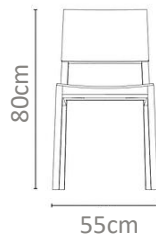

MXN
\$16,000

No. 007G

Silla de madera con chapa de encino en forma de bloque con volumen sólido, acabada con tinta de color.

MXN
\$15,000

No. 008H

Silla con estructura de metal con líneas finas y cuadradas, con asiento y respaldo totalmente tapizados y acolchados, con cuerda plana.

MXN
\$14,000

No. 009I

Silla de madera chapada en encino, con respaldo de forma curva y asiento flotante, tapizado.

MXN
\$16,000

No. 0010J

Silla de madera maciza en encino con siluetas sólidas y geométricas, fabricada en una sola pieza con uniones.