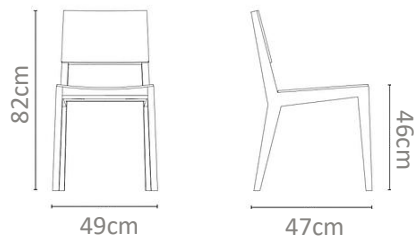

MXN
\$16,000

No. 0011K

Silla en metal plano con estructura solida, con respaldo con un corte transversal y asiento en tela.

MXN
\$16,000

No. 0012L

Silla fabricada en madera maciza de encino, con una estructura en volúmenes redondeados, respaldo circular y patas redondeadas.

MXN
\$14,000

No. 0013M

Silla con una estructura de madera de roble macizo en forma rectangular y líneas limpias, con un respaldo plano.

MXN
\$14,000

No. 0014N

Silla con volúmenes suaves y formas cilíndricas con estructura acolchada y base redondeada, tapizada.