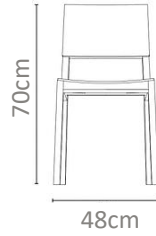

ρπid
FURNITURE ATELIER

CHAIRS

No. 001A

Silla de madera con volúmenes redondeados, completamente tapizada, con asiento circular y respaldo en rodillo.

MXN
\$14,000

No. 002B

Silla de diseño moderno con formas redondeadas, tapizada con una estructura sólida en madera maciza, con costuras laterales y patas semi curvas.

MXN
\$14,000

No. 005E

Silla hecha de madera maciza completamente tapizada, de forma cuadrada con bordes redondeados y respaldo abierto.

MXN
\$14,000

No. 006F

Silla fabricada en madera de encino con un asiento curvado y un respaldo con un detalle metálico.

MXN
\$16,000

No. 007G

Silla de madera con chapa de encino en forma de bloque con volumen sólido, acabada con tinta de color.

MXN
\$15,000

No. 008H

Silla con estructura de metal con líneas finas y cuadradas, con asiento y respaldo totalmente tapizados y acolchados, con cuerda plana.