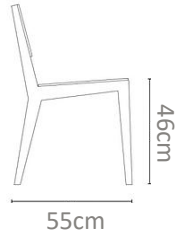

ρπid
FURNITURE ATELIER

CHAIRS

No. 001A

Silla de madera con volúmenes redondeados, completamente tapizada, con asiento circular y respaldo en rodillo.

MXN
\$14,000

No. 002B

Silla de diseño moderno con formas redondeadas, tapizada con una estructura sólida en madera maciza, con costuras laterales y patas semi curvas.

MXN
\$16,000

No. 003C

Silla tapizada por completo con base y respaldo se mi curvo con orillas con vivo.

MXN
\$14,000

No. 004D

Silla hecha de madera maciza de encino, con laterales rectangulares tipo a con asiento y respaldo insertado en base.

MXN
\$14,000

No. 005E

Silla hecha de madera maciza completamente tapizada, de forma cuadrada con bordes redondeados y respaldo abierto.

MXN
\$14,000

No. 006F

Silla fabricada en madera de encino con un asiento curvado y un respaldo con un detalle metálico.

MXN
\$16,000

No. 007G

Silla de madera con chapa de encino en forma de bloque con volumen sólido, acabada con tinta de color.

MXN
\$15,000

No. 008H

Silla con estructura de metal con líneas finas y cuadradas, con asiento y respaldo totalmente tapizados y acolchados, con cuerda plana.