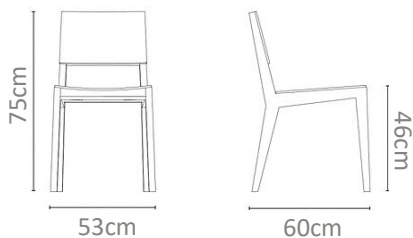

ρπid
FURNITURE ATELIER

CHAIRS

No. 001A

Silla de madera con volúmenes redondeados, completamente tapizada, con asiento circular y respaldo en rodillo.

MXN
\$14,000

No. 002B

Silla de diseño moderno con formas redondeadas, tapizada con una estructura sólida en madera maciza, con costuras laterales y patas semi curvas.

MXN
\$16,000

No. 003C

Silla tapizada por completo con base y respaldo se mi curvo con orillas con vivo.

MXN
\$14,000

No. 004D

Silla hecha de madera maciza de encino, con laterales rectangulares tipo a con asiento y respaldo insertado en base.