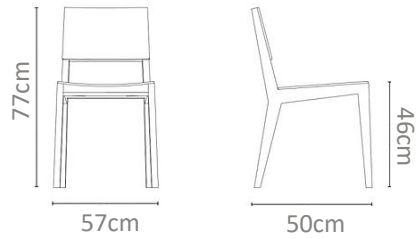

MXN
\$16,000

No. 007G

Silla de madera con chapa de encino en forma de bloque con volumen sólido, acabada con tinta de color.

MXN
\$15,000

No. 008H

Silla con estructura de metal con líneas finas y cuadradas, con asiento y respaldo totalmente tapizados y acolchados, con cuerda plana.

MXN
\$14,000

No. 009I

Silla de madera chapada en encino, con respaldo de forma curva y asiento flotante, tapizado.

MXN
\$16,000

No. 0010J

Silla de madera maciza en encino con siluetas sólidas y geométricas, fabricada en una sola pieza con uniones.