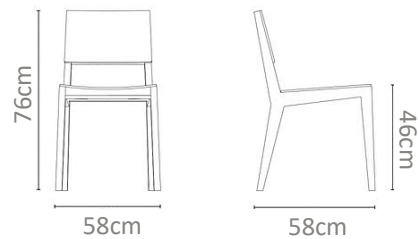

ρπid
FURNITURE ATELIER

CHAIRS

No. 001A

Silla de madera con volúmenes redondeados, completamente tapizada, con asiento circular y respaldo en rodillo.

MXN
\$14,000

No. 002B

Silla de diseño moderno con formas redondeadas, tapizada con una estructura sólida en madera maciza, con costuras laterales y patas semi curvas.

MXN
\$14,000

No. 005E

Silla hecha de madera maciza completamente tapizada, de forma cuadrada con bordes redondeados y respaldo abierto.

MXN
\$14,000

No. 006F

Silla fabricada en madera de encino con un asiento curvado y un respaldo con un detalle metálico.

MXN
\$16,000

No. 007G

Silla de madera con chapa de encino en forma de bloque con volumen sólido, acabada con tinta de color.

MXN
\$15,000

No. 008H

Silla con estructura de metal con líneas finas y cuadradas, con asiento y respaldo totalmente tapizados y acolchados, con cuerda plana.