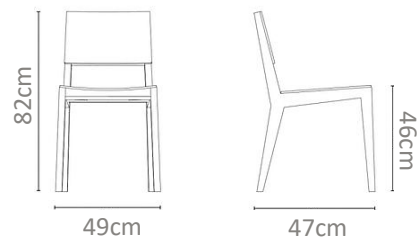

MXN
\$16,000

No. 0011K

Silla en metal plano con estructura solida, con respaldo con un corte transversal y asiento en tela.

MXN
\$16,000

No. 0012L

Silla fabricada en madera maciza de encino, con una estructura en volúmenes redondeados, respaldo circular y patas redondeadas.

MXN
\$14,000

No. 0013M

Silla con una estructura de madera de roble macizo en forma rectangular y líneas limpias, con un respaldo plano.

MXN
\$14,000

No. 0014N

Silla con volúmenes suaves y formas cilíndricas con estructura acolchada y base redondeada, tapizada.