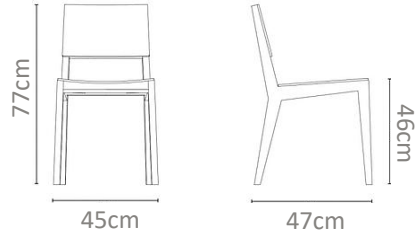

MXN
\$16,000

No. 0011K

Silla en metal plano con estructura solida, con respaldo con un corte transversal y asiento en tela.

MXN
\$16,000

No. 0012L

Silla fabricada en madera maciza de encino, con una estructura en volúmenes redondeados, respaldo circular y patas redondeadas.

MXN
\$14,000

No. 0013M

Silla con una estructura de madera de roble macizo en forma rectangular y líneas limpias, con un respaldo plano.

MXN
\$14,000

No. 0014N

Silla con volúmenes suaves y formas cilíndricas con estructura acolchada y base redondeada, tapizada.