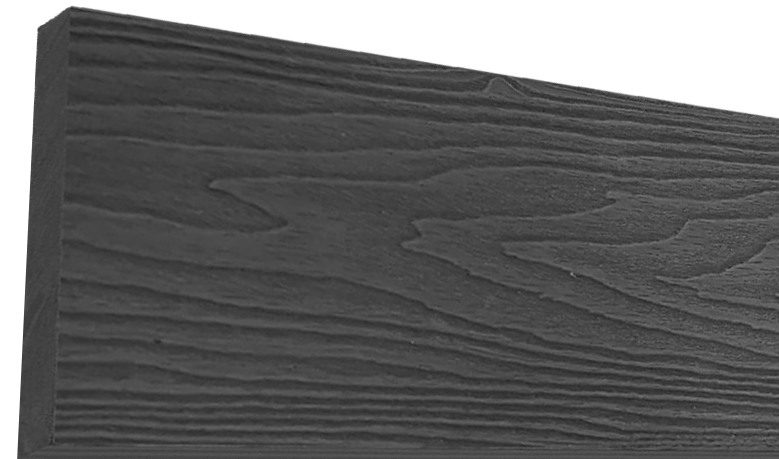

MXN
\$14,000

No. 0013M

Silla con una estructura de madera de roble macizo en forma rectangular y líneas limpias, con un respaldo plano.

MXN
\$14,000

No. 0014N

Silla con volúmenes suaves y formas cilíndricas con estructura acolchada y base redondeada, tapizada.

MXN
\$16,000

No. 00150

Silla fabricada en madera maciza de encino, con asiento circular y patas boleadas, con un respaldo salido de la base.

MXN
\$15,000

MATERIALS

FINISHES

WOOD / OAK

Black