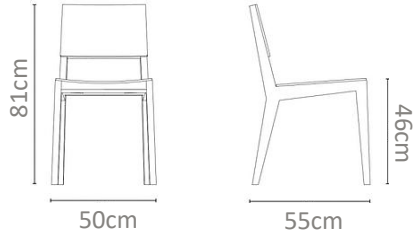

ρπid
FURNITURE ATELIER

CHAIRS

No. 001A

Silla de madera con volúmenes redondeados, completamente tapizada, con asiento circular y respaldo en rodillo.

MXN
\$14,000

No. 002B

Silla de diseño moderno con formas redondeadas, tapizada con una estructura sólida en madera maciza, con costuras laterales y patas semi curvas.

MXN
\$16,000

No. 003C

Silla tapizada por completo con base y respaldo se mi curvo con orillas con vivo.

MXN
\$14,000

No. 004D

Silla hecha de madera maciza de encino, con laterales rectangulares tipo a con asiento y respaldo insertado en base.