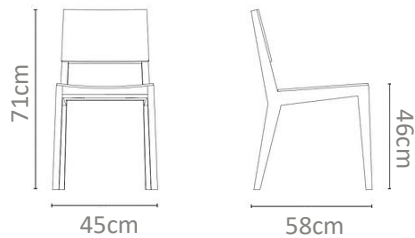

ρπid
FURNITURE ATELIER

CHAIRS

No. 001A

Silla de madera con volúmenes redondeados, completamente tapizada, con asiento circular y respaldo en rodillo.

MXN
\$14,000

No. 002B

Silla de diseño moderno con formas redondeadas, tapizada con una estructura sólida en madera maciza, con costuras laterales y patas semi curvas.

MXN
\$16,000

No. 003C

Silla tapizada por completo con base y respaldo se mi curvo con orillas con vivo.

MXN
\$14,000

No. 004D

Silla hecha de madera maciza de encino, con laterales rectangulares tipo a con asiento y respaldo insertado en base.

MXN
\$14,000

No. 005E

Silla hecha de madera maciza completamente tapizada, de forma cuadrada con bordes redondeados y respaldo abierto.

MXN
\$14,000

No. 006F

Silla fabricada en madera de encino con un asiento curvado y un respaldo con un detalle metálico.