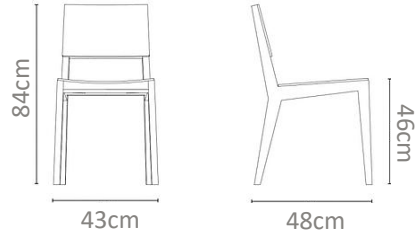

ρπid
FURNITURE ATELIER

CHAIRS

No. 001A

Silla de madera con volúmenes redondeados, completamente tapizada, con asiento circular y respaldo en rodillo.

MXN
\$14,000

No. 002B

Silla de diseño moderno con formas redondeadas, tapizada con una estructura sólida en madera maciza, con costuras laterales y patas semi curvas.

MXN
\$16,000

No. 003C

Silla tapizada por completo con base y respaldo se mi curvo con orillas con vivo.

MXN
\$14,000

No. 004D

Silla hecha de madera maciza de encino, con laterales rectangulares tipo a con asiento y respaldo insertado en base.

MXN
\$14,000

No. 005E

Silla hecha de madera maciza completamente tapizada, de forma cuadrada con bordes redondeados y respaldo abierto.

MXN
\$14,000

No. 006F

Silla fabricada en madera de encino con un asiento curvado y un respaldo con un detalle metálico.