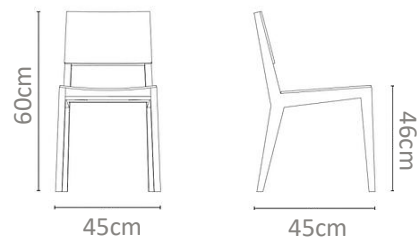

MXN
\$14,000

No. 009I

Silla de madera chapada en encino, con respaldo de forma curva y asiento flotante, tapizado.

MXN
\$16,000

No. 0010J

Silla de madera maciza en encino con siluetas sólidas y geométricas, fabricada en una sola pieza con uniones.

MXN
\$16,000

No. 0011K

Silla en metal plano con estructura solida, con respaldo con un corte transversal y asiento en tela.

MXN
\$16,000

No. 0012L

Silla fabricada en madera maciza de encino, con una estructura en volúmenes redondeados, respaldo circular y patas redondeadas.