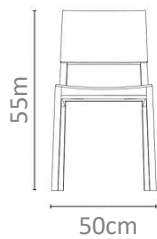

Silla fabricada en madera maciza de encino, con asiento circular y patas boleadas, con un respaldo salido de la base.