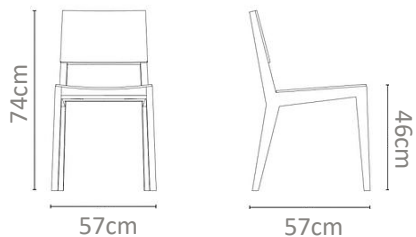

ρπid
FURNITURE ATELIER

CHAIRS

No. 001A

Silla de madera con volúmenes redondeados, completamente tapizada, con asiento circular y respaldo en rodillo.

MXN
\$14,000

No. 002B

Silla de diseño moderno con formas redondeadas, tapizada con una estructura sólida en madera maciza, con costuras laterales y patas semi curvas.

MXN
\$16,000

No. 003C

Silla tapizada por completo con base y respaldo se mi curvo con orillas con vivo.

MXN
\$14,000

No. 004D

Silla hecha de madera maciza de encino, con laterales rectangulares tipo a con asiento y respaldo insertado en base.