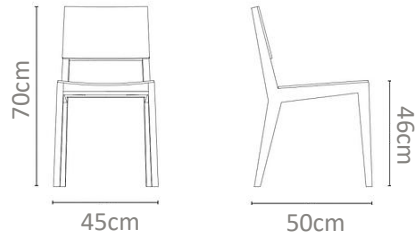

MXN
\$14,000

No. 009I

Silla de madera chapada en encino, con respaldo de forma curva y asiento flotante, tapizado.

MXN
\$16,000

No. 0010J

Silla de madera maciza en encino con siluetas sólidas y geométricas, fabricada en una sola pieza con uniones.

MXN
\$16,000

No. 0011K

Silla en metal plano con estructura solida, con respaldo con un corte transversal y asiento en tela.

MXN
\$16,000

No. 0012L

Silla fabricada en madera maciza de encino, con una estructura en volúmenes redondeados, respaldo circular y patas redondeadas.